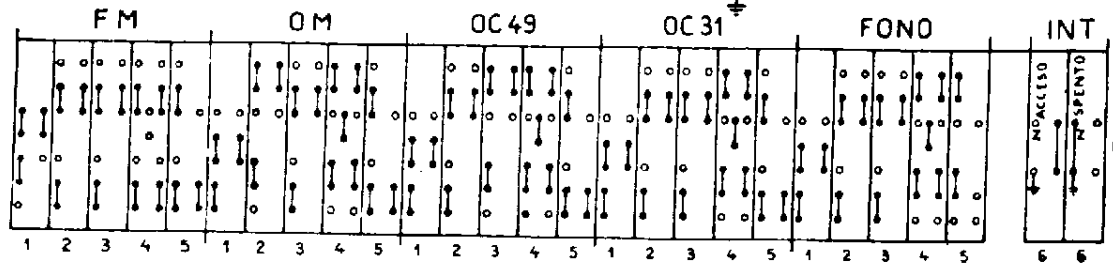

VISTA POSTERIORE CON TASTI IN BASSO

DATI TECNICI
DI SERVIZIO

RADIORICEVITORE MAGNADYNE
MD 6022

Mod. 3-504-24411